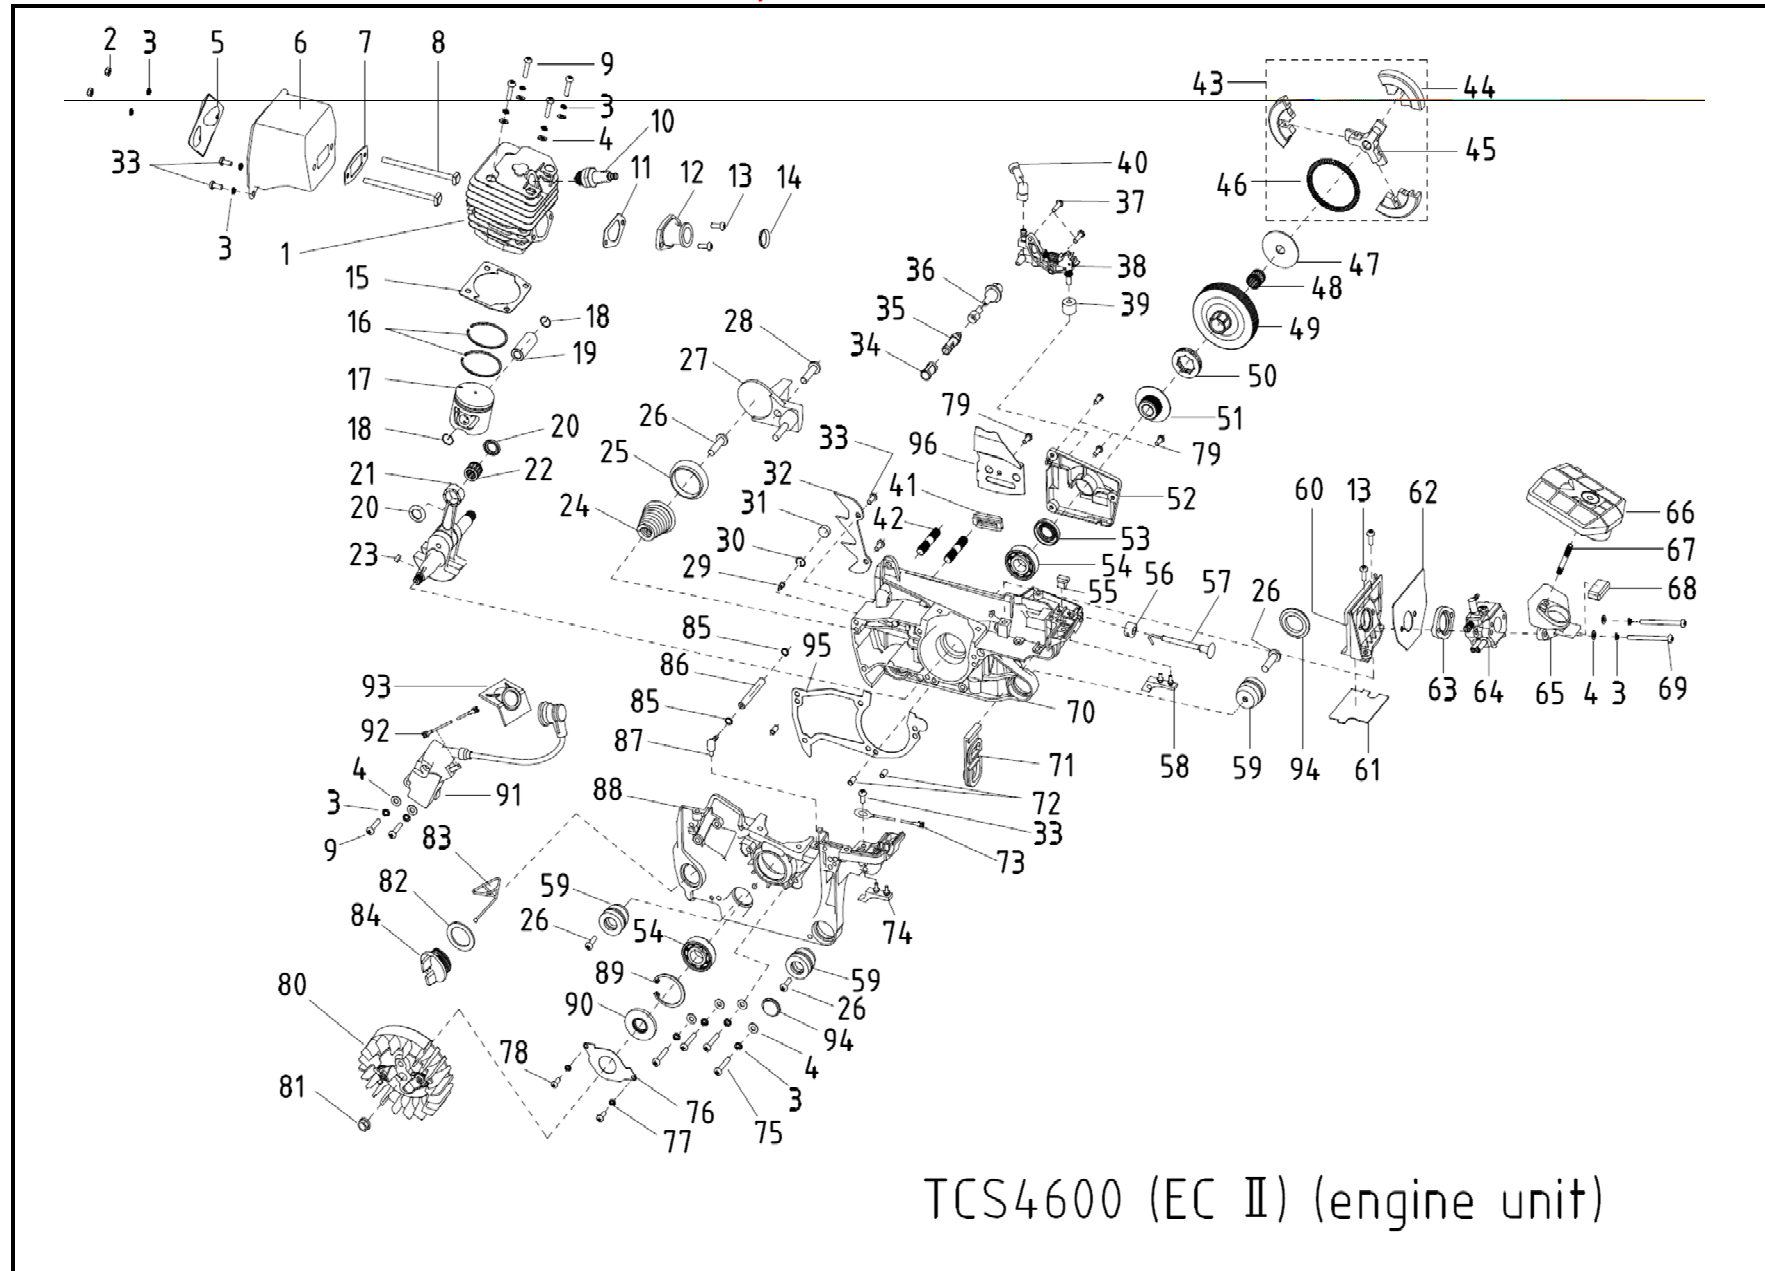

MOTOSIERRA CAMON TCS4600

Hoja nº1

TCS4600 (EC II) (engine unit)